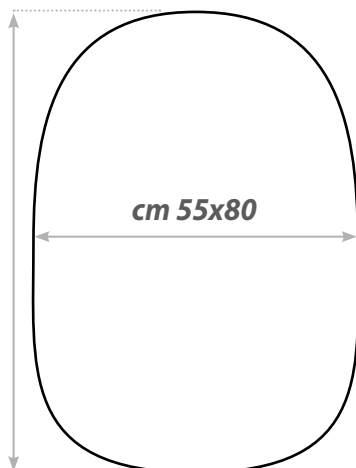

Art. 1314

Grigio

ISTRUZIONI DI LAVAGGIO: Lavare separatamente a 30° a mano o in lavatrice. Ciclo delicato con sapone neutro non aggressivo. Stendere orizzontalmente per l'asciugatura. Non lavare a secco. MANUTENZIONE: Per una corretta pulizia giornaliera piegare il tappeto a metà, scuoterlo delicatamente tenendo entrambi i lati onde evitare la rottura dei bordi.