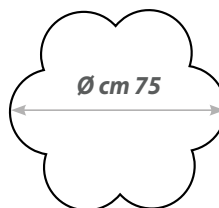

Art. 1413

Avorio
Ø cm 75

Tortora
Ø cm 75

Grigio
Ø cm 75

Color
Ø cm 75
Ø cm 105

ISTRUZIONI DI LAVAGGIO: Lavare separatamente a 30° a mano o in lavatrice. Ciclo delicato con sapone neutro non aggressivo. Stendere orizzontalmente per l'asciugatura. Non lavare a secco. MANUTENZIONE: Per una corretta pulizia giornaliera piegare il tappeto a metà, scuoterlo delicatamente tenendo entrambi i lati onde evitare la rottura dei bordi.