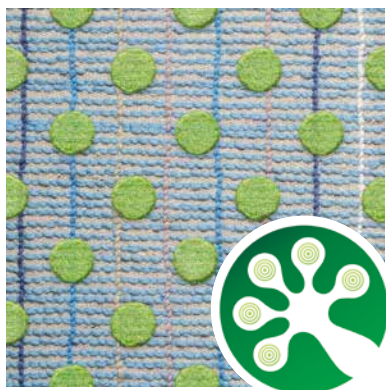

Sistema Antiscivolo Depositato

GEKO GRIP®

Kolor

Tappeto vellutato di puro cotone con decoro tufting in 6 colori, solidi e resistenti al lavaggio, tinto senza l'impiego di sostanze azoiche. Ben ancorato al pavimento grazie al **Sistema Antiscivolo Permanente GEKO GRIP®**, prodotto e applicato presso i nostri stabilimenti.

Art. 2325

Beige

Grigio

Cipria

Sedano

Acqua

cm 50x80

cm 55x100