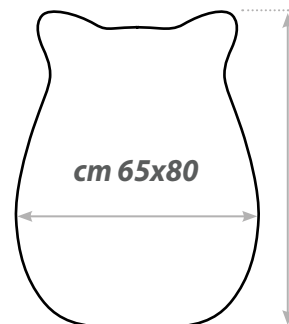

Art. 1014

Sole

Cielo

Nebbia

ISTRUZIONI DI LAVAGGIO: Lavare separatamente a 30° a mano o in lavatrice. Ciclo delicato con sapone neutro non aggressivo. Stendere orizzontalmente per l'asciugatura. Non lavare a secco. MANUTENZIONE: Per una corretta pulizia giornaliera piegare il tappeto a metà, scuoterlo delicatamente tenendo entrambi i lati onde evitare la rottura dei bordi.