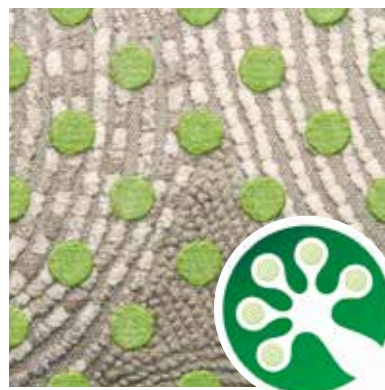

Sistema Antiscivolo Depositato

GEKO GRIP®

Number One Flower

Tappeto sagomato in ciniglia di puro cotone tono su tono, con bordo in velluto unito, colori solidi e resistenti al lavaggio, tinto senza l'impiego di sostanze azoiche. Ben ancorato al pavimento grazie al **Sistema Antiscivolo Permanente GEKO GRIP®**, prodotto e applicato presso i nostri stabilimenti in Italia.

Art. 1413

Avorio

Tortora

Grigio

Color

ISTRUZIONI DI LAVAGGIO: Lavare separatamente a 30° a mano o in lavatrice. Ciclo delicato con sapone neutro non aggressivo. Stendere orizzontalmente per l'asciugatura. Non lavare a secco. MANUTENZIONE: Per una corretta pulizia giornaliera piegare il tappeto a metà, scuoterlo delicatamente tenendo entrambi i lati onde evitare la rottura dei bordi.