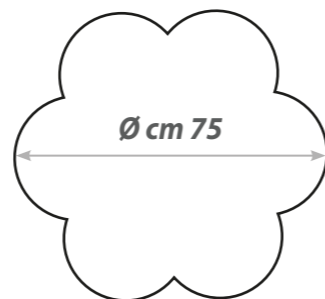

Art. 1413

Avorio

Tortora

Grigio

Color

ISTRUZIONI DI LAVAGGIO: Lavare separatamente a 30° a mano o in lavatrice. Ciclo delicato con sapone neutro non aggressivo. Stendere orizzontalmente per l'asciugatura. Non lavare a secco. MANUTENZIONE: Per una corretta pulizia giornaliera piegare il tappeto a metà, scuoterlo delicatamente tenendo entrambi i lati onde evitare la rottura dei bordi.